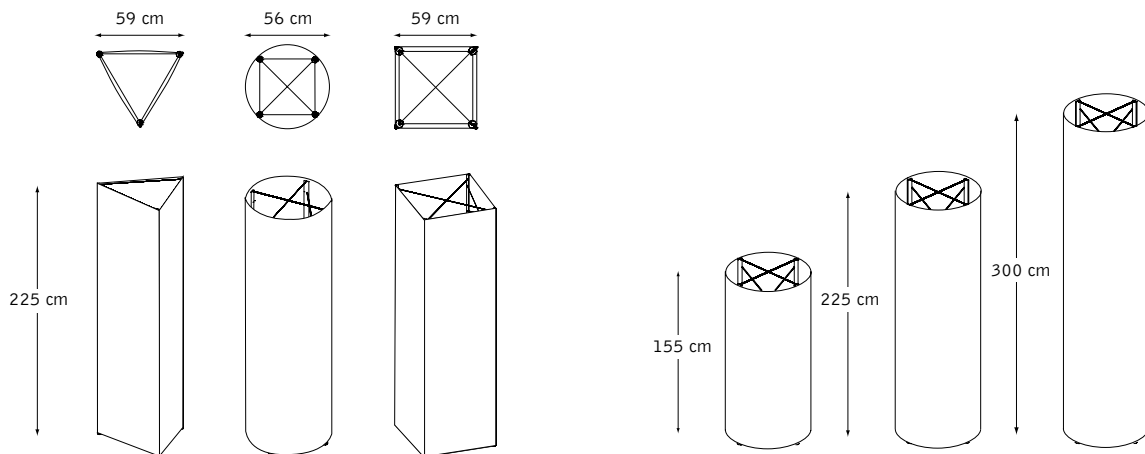

Säulenförmiges Pop-up System

Wie die verwandte Lösung Network besteht auch das Pop-up System Satellite aus mehreren Schereneinheiten, die sich feststellen lassen. Die magnetischen Grafikpaneele rasten schnell und definiert ein. Die oberen Grafikpaneelclips erleichtern die Anbringung bei großen Satellite-Ausführungen. Mit Satellite wird ihre Botschaft bei geringer Stellfläche in einem 360-Grad-Umkreis präsentiert – beste Voraussetzungen für den Einsatz auf Freiflächen oder in gut besuchten Räumen.

Technische Angaben: Maxibit Satellite

Versionen:	rund, dreieckig, viereckig, individuelle Höhe
Bauweise:	Elemente mit Pop-up Konzept; Aluminiumlegierung; keine Werkzeuge erforderlich; Tragetaschen für Satellite und Grafiken enthalten
Bilder:	Laminiertes Papier oder digitale Foliendrucke, matt oder hochglänzend
Größe der Grafiken:	Rund: bei 3 Abschnitten 2 Paneele der Größe 88 x 223,5 cm Dreieckig: bei 3 Abschnitten 3 Paaneele der Größe 58,7 x 223,5 cm Viereckig: bei 3 Abschnitten 4 Paneele der Größe 58,7 x 223,5 cm
Tiefe:	Rund: 54 cm; dreieckig: 59 cm; viereckig: 59 cm
Höhe:	Mit 3 Abschnitten 225 cm; die Anzahl der Abschnitte ist frei wählbar; ein Abschnitt ist etwa 75 cm hoch
Gewicht:	Mit 3 Abschnitten: 10 kg mit Grafiken, Beleuchtung und Tasche