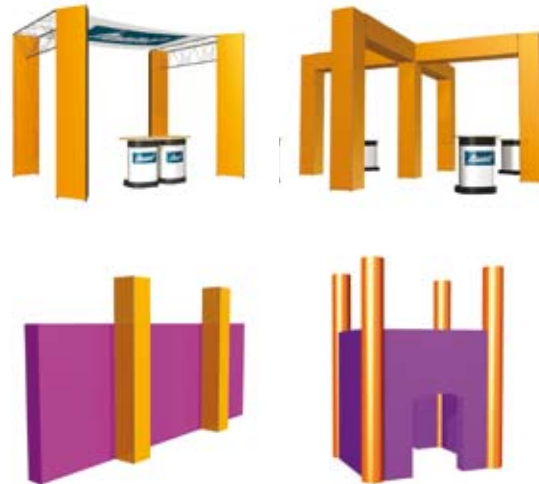

Säulenförmiges Pop-up System

Wie die verwandte Lösung Network besteht auch das Pop-up System Satellite aus mehreren Schereneinheiten, die sich feststellen lassen. Die magnetischen Grafikpaneele rasten schnell und definiert ein. Die oberen Grafikpaneelclips erleichtern die Anbringung bei großen Satellite-Ausführungen. Mit Satellite wird ihre Botschaft bei geringer Stellfläche in einem 360-Grad-Umkreis präsentiert – beste Voraussetzungen für den Einsatz auf Freiflächen oder in gut besuchten Räumen.

Technische Angaben: Maxibit Satellite

Versionen:	rund, dreieckig, viereckig, individuelle Höhe
Bauweise:	Elemente mit Pop-up Konzept; Aluminiumlegierung; keine Werkzeuge erforderlich; Tragetaschen für Satellite und Grafiken enthalten
Bilder:	Laminiertes Papier oder digitale Foliendrucke, matt oder hochglänzend
Größe der Grafiken:	Rund: bei 3 Abschnitten 2 Paneele der Größe 88 x 223,5 cm Dreieckig: bei 3 Abschnitten 3 Paaneele der Größe 58,7 x 223,5 cm Viereckig: bei 3 Abschnitten 4 Paneele der Größe 58,7 x 223,5 cm
Tiefe:	Rund: 54 cm; dreieckig: 59 cm; viereckig: 59 cm
Höhe:	Mit 3 Abschnitten 225 cm; die Anzahl der Abschnitte ist frei wählbar; ein Abschnitt ist etwa 75 cm hoch
Gewicht:	Mit 3 Abschnitten: 10 kg mit Grafiken, Beleuchtung und Tasche